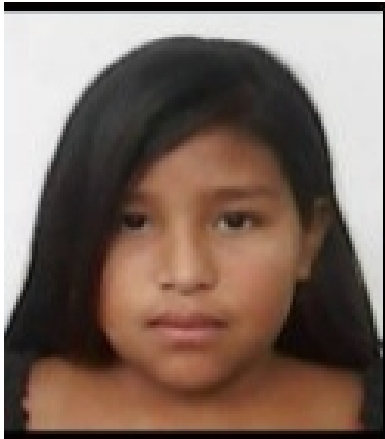

La Policía busca a Melisa de 15 años

Escrito por Prensa08

Sábado, 23 de Mayo de 2020 20:59

Efectivos del Grupo Investigativo del Sector N° 4 trabajan bajo la dirección de la Fiscalía Penal N° 4 en la ubicación y paradero de Melisa de 15 años.

En el marco del protocolo de búsqueda de personas extraviadas del Ministerio Público Fiscal, personal del Grupo Investigativo del Sector N° 4, trabaja bajo la dirección de la Fiscalía Penal N° 4 en la búsqueda de Melisa de 15 años, quien se retiró desde Pasaje Cornejo en la víspera.

Responde a las siguientes características fisonómicas: de contextura física delgada, de tés trigueña, de 1.50 de altura, cabello largo negro, vestía zapatillas negras, pantalón jean azul, remera color clara.